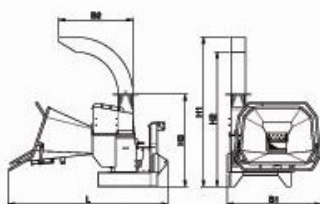

B1: 1400mm
B2: 1300mm
H1: 2480mm
H2: 2280mm
H3: 1810mm
L : 2800mm