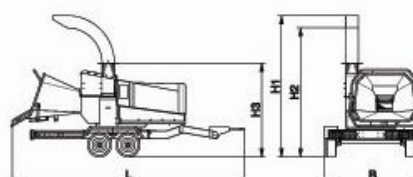

B : 1950mm
H1: 2850mm
H2: 2650mm
H3: 2120mm
L : 4740mm